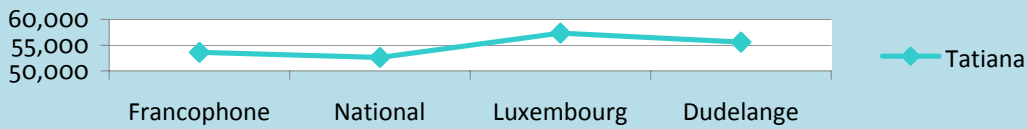

Nathalie

Elodie

Aline

Tatiana

Justine