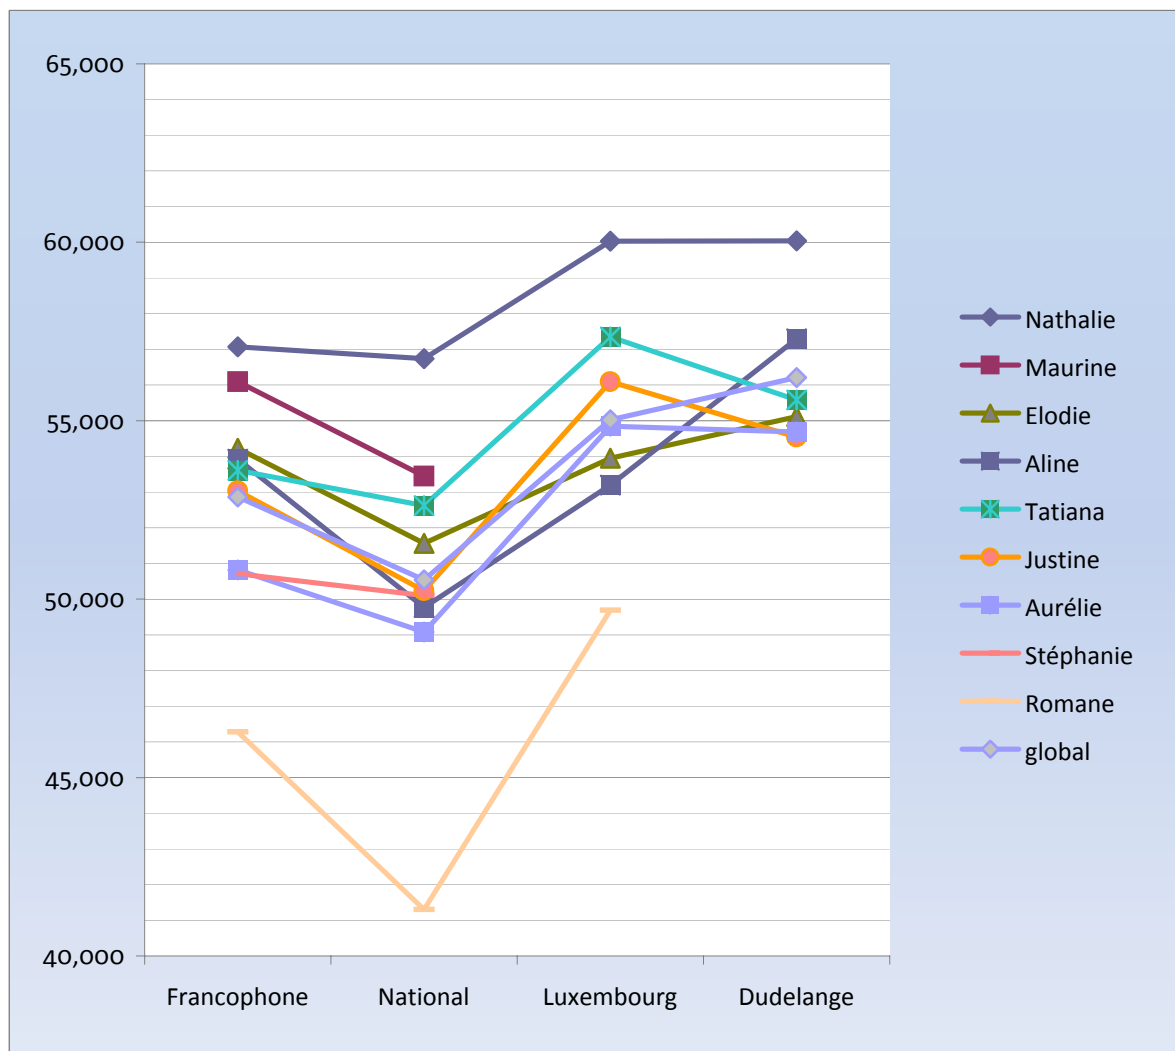

Saison 2008-2009

Cadettes

			<u>Francophone</u>	<u>National</u>	<u>Luxembourg</u>	<u>Dudelange</u>
1	1994	<u>Nathalie</u>	57,067	56,740	60,032	60,039
2	1993	<u>Maurine</u>	56,094	53,448		
3	1994	<u>Elodie</u>	54,231	51,561	53,946	55,114
4	1994	<u>Aline</u>	53,925	49,770	53,193 (pénalité)	57,294
5	1995	<u>Tatiana</u>	53,604	52,620	57,349	55,580
6	1996	<u>Justine</u>	53,035	50,234	56,096	54,541
7	1994	<u>Aurélie</u>	50,818	49,075	54,849	54,686
8	1993	<u>Stéphanie</u>	50,714	50,102		
9	1995	<u>Romane</u>	46,278	41,302	49,686	abst
			475,766	454,852	385,151	337,254
<u>global</u>			52,863	50,539	55,022	56,209

Nathalie

Elodie

Aline

Tatiana

Justine